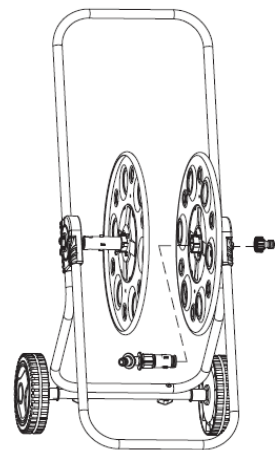

Vozík na hadici ROSA kovový (45183)

Seznam součástek a montážní návod

SEZNAM SOUČÁSTEK

Popis	Obrázek	Počet kusů	Popis	Obrázek	Počet kusů
Levá strana rámu vozíku		1	Nástrčný set hadicové spojky		1
Pravá strana rámu vozíku		1	Kolík		1
Krytka kolečka		2	Osa bubnu (klika)		1
Kolečko		2	Adaptér rychlospojky		1
Pojistka kolečka		2	Osa bubnu (hadicová spojka)		1
Kovová rukojeť – delší díl		1	Vrtulka matic		6
Kovový „U“ podstavec – kratší díl		1	Náboj kolečka		2
Držák osy koleček		1	Matice M5		20
Kovová oska koleček		1	Šroub M5x10		8
Stěna navijáku		2	Šroub M5x18		4
Střední díl navijáku		2	Šroub M5x28		6
Klika		1	Šroub M5x52		2

MONTÁŽNÍ NÁVOD

Krok 1

Krok 2

Krok 3

Krok 4

Krok 5

Krok 6

Krok 6