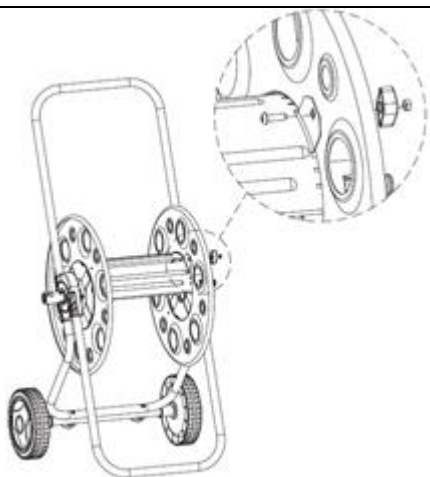

Vozík na hadici ROSA kovový (45183)

Seznam součástek a montážní návod

SEZNAM SOUČÁSTEK

Popis	Obrázek	Počet kusů	Popis	Obrázek	Počet kusů
Levá strana rámu vozíku		1	Nástrčný set hadicové spojky		1
Pravá strana rámu vozíku		1	Kolík		1
Krytka kolečka		2	Osa bubnu (klika)		1
Kolečko		2	Adaptér rychlospojky		1
Pojistka kolečka		2	Osa bubnu (hadicová spojka)		1
Kovová rukojeť – delší díl		1	Vrtulka matic		6
Kovový „U“ podstavec – kratší díl		1	Náboj kolečka		2
Držák osy koleček		1	Matice M5		20
Kovová oska koleček		1	Šroub M5x10		8
Stěna navijáku		2	Šroub M5x18		4
Střední díl navijáku		2	Šroub M5x28		6
Klika		1	Šroub M5x52		2

MONTÁŽNÍ NÁVOD

Krok 1

Krok 2

Krok 3

Krok 4

Krok 5

Krok 6

Krok 6