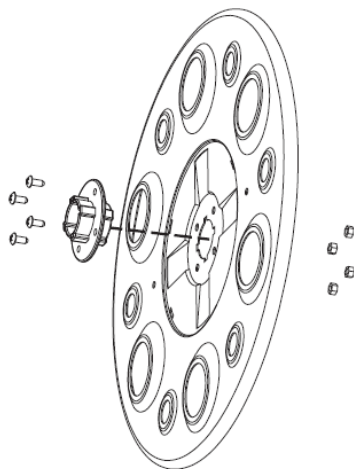

Vozík na hadici ROSA kovový (45183)

Seznam součástek a montážní návod

SEZNAM SOUČÁSTEK

Popis	Obrázek	Počet kusů	Popis	Obrázek	Počet kusů
Levá strana rámu vozíku		1	Nástrčný set hadicové spojky		1
Pravá strana rámu vozíku		1	Kolík		1
Krytka kolečka		2	Osa bubnu (klika)		1
Kolečko		2	Adaptér rychlospojky		1
Pojistka kolečka		2	Osa bubnu (hadicová spojka)		1
Kovová rukojeť – delší díl		1	Vrtulka matic		6
Kovový „U“ podstavec – kratší díl		1	Náboj kolečka		2
Držák osy koleček		1	Matice M5		20
Kovová oska koleček		1	Šroub M5x10		8
Stěna navijáku		2	Šroub M5x18		4
Střední díl navijáku		2	Šroub M5x28		6
Klika		1	Šroub M5x52		2

MONTÁŽNÍ NÁVOD

Krok 1

Krok 2

Krok 3

Krok 4

Krok 5

Krok 6

Krok 6