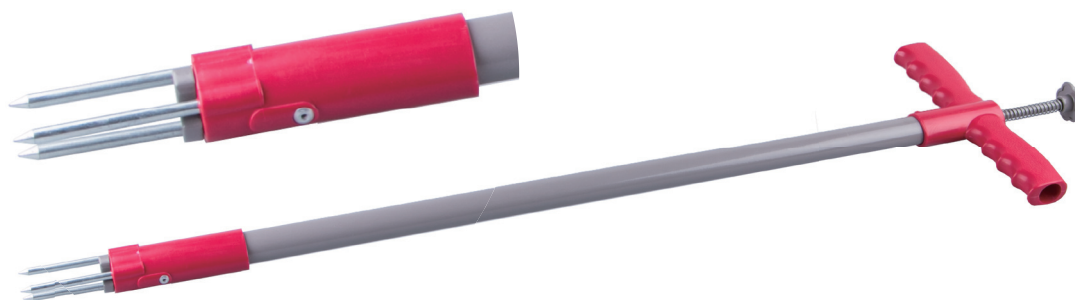

## Vytahovač plevelů (44955)

- Celková délka: 935 mm
- Práškové lakování kovové trubkové rukojeti
- Pohodlná rukojeť ve tvaru „T“