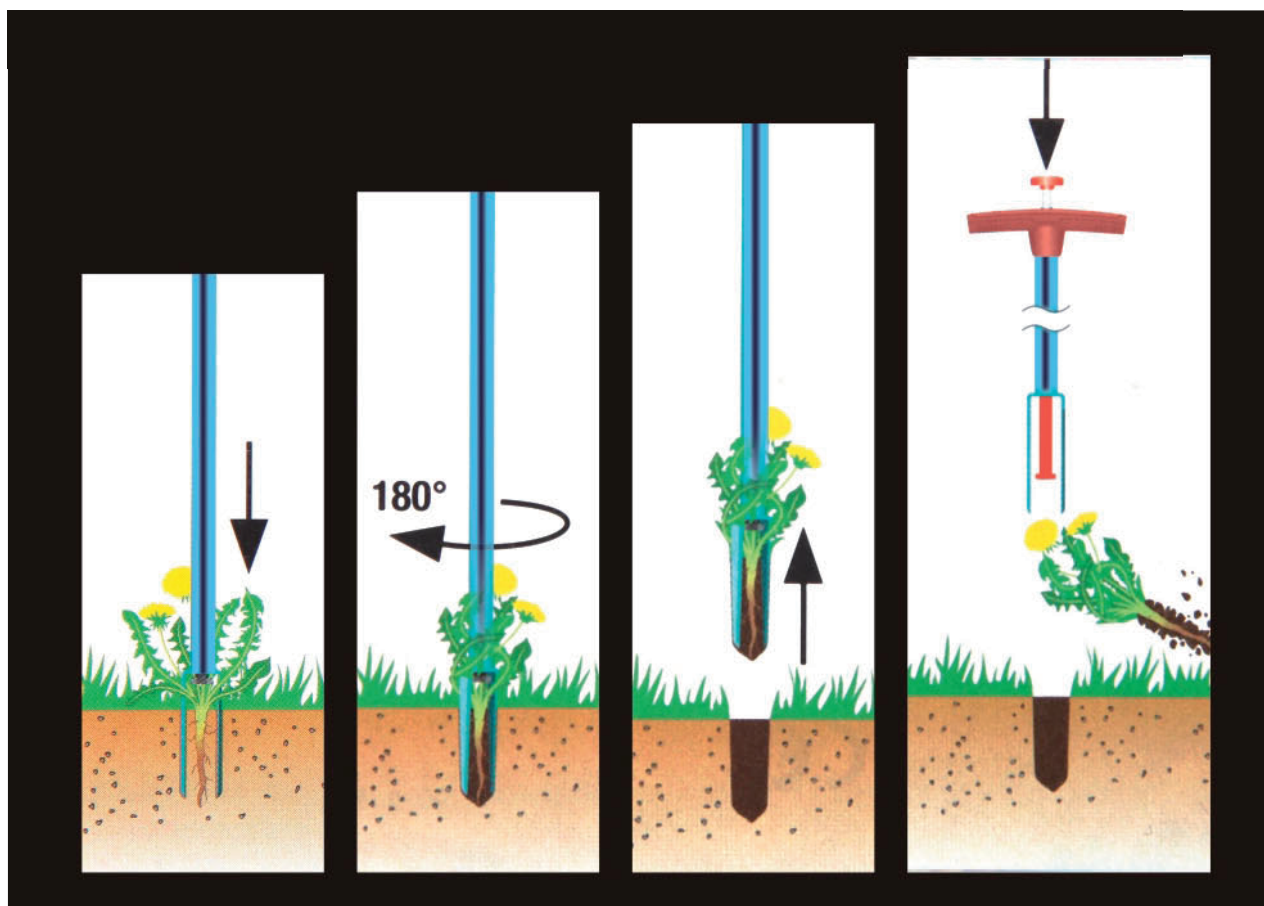

## Vytahovač plevelů (44955)

- Celková délka: 935 mm
- Práškové lakování kovové trubkové rukojeti
- Pohodlná rukojeť ve tvaru „T“