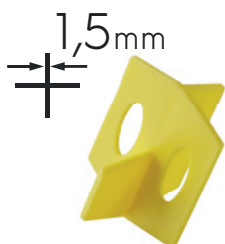

- klipy se při pokládce umístí pod dlaždice a díky své tloušťce umožní dodržení zvolené šířky spáry
- na každý klip se našroubuje nivelační klobouček

- utažením kloboučku se vyrovná výškový rozdíl dlaždic a dlaždice se zafixují
- po vytvrzení se horní část klipu s kloboučkem odstraní bílou gumovou palicí nebo ukopnutím

37131 · 50ks

37132 · 50ks

37130 · 50ks

DISTANČNÍ KŘÍŽKY

- pro zajištění zvolené šířky spáry při pokládce dlažby a obkladů
- bez potřeby speciálního náradí (opakovaně použitelné)

37195 · 100ks

37196 · 100ks

37197 · 100ks