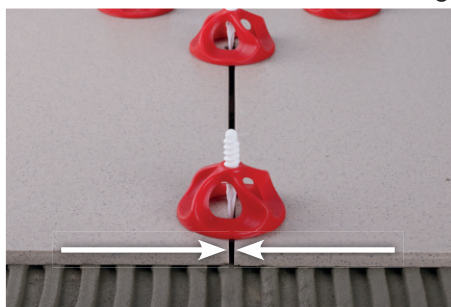

spony se při pokládce umístí pod dlaždice a díky své tloušťce umožní dodržení zvolené šířky spáry

tlakem kleští vyrovná klín výškový rozdíl dlaždic a zafixuje je

po vytvrzení se horní část spony s klínem odstraní bílou gumovou paličičkou nebo ukopnutím

- pro přesnou pokládku dlažby a obkladů
- odstraní případný výškový rozdíl mezi pokládanými dlaždicemi ve spáře
- bez potřeby speciálního náradí

šroubovací nivelační systém obsahuje:

- distanční klipy různých tloušťek (šířka klipu udává šířku spáry)
- nivelační šroubovací kloboučky (opakovaně použitelné)

- klipy se při pokládce umístí pod dlaždice a díky své tloušťce umožní dodržení zvolené šířky spáry
- na každý klip se našroubuje nivelační klobouček

- utažením kloboučku se vyrovná výškový rozdíl dlaždic a dlaždice se zafixují
- po vytvrzení se horní část klipu s kloboučkem odstraní bílou gumovou palicí nebo ukopnutím