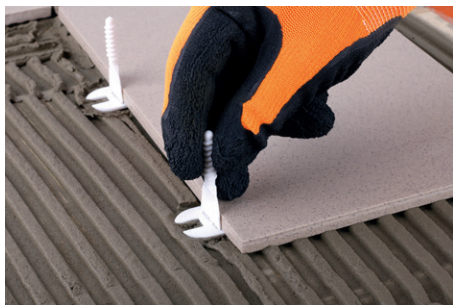

NIVELAČNÍ SYSTÉM KLÍNOVÝ

- pro přesnou pokládku dlažby a obkladů
- odstraní případný výškový rozdíl mezi pokládanými dlaždicemi ve spáře

klínový nivelační systém obsahuje:

- distanční spony různých tloušťek (šířka spony udává šířku spáry)
- nivelační klíny (opakovaně použitelné)
- kleště pro aplikaci (nastavitelné)

spony se při pokládce umístí pod dlaždice a díky své tloušťce umožní dodržení zvolené šířky spáry

tlakem kleští vyrovná klín výškový rozdíl dlaždic a zafixuje je

po vytvrzení se horní část spony s klínem odstraní bílou gumovou paličičkou nebo ukopnutím

- pro přesnou pokládku dlažby a obkladů
- odstraní případný výškový rozdíl mezi pokládanými dlaždicemi ve spáře
- bez potřeby speciálního náradí

šroubovací nivelační systém obsahuje:

- distanční klipy různých tloušťek (šířka klipu udává šířku spáry)
- nivelační šroubovací kloboučky (opakovaně použitelné)

- klipy se při pokládce umístí pod dlaždice a díky své tloušťce umožní dodržení zvolené šířky spáry
- na každý klip se našroubuje nivelační klobouček

- utažením kloboučku se vyrovná výškový rozdíl dlaždic a dlaždice se zafixují
- po vytvrzení se horní část klipu s kloboučkem odstraní bílou gumovou palicí nebo ukopnutím