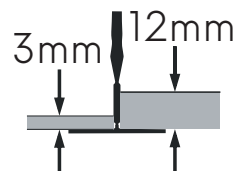

NIVELAČNÍ SYSTÉM KLÍNOVÝ

- pro přesnou pokládku dlažby a obkladů
- odstraní případný výškový rozdíl mezi pokládanými dlaždicemi ve spáře

klínový nivelační systém obsahuje:

- distanční spony různých tloušťek (šířka spony udává šířku spáry)
- nivelační klíny (opakovaně použitelné)
- kleště pro aplikaci (nastavitelné)

spony se při pokládce umístí pod dlaždice a díky své tloušťce umožní dodržení zvolené šířky spáry

tlakem kleští vyrovná klín výškový rozdíl dlaždic a zafixuje je

po vytvrzení se horní část spony s klínem odstraní bílou gumovou paličičkou nebo ukopnutím

system je použitelný pro tloušťku obkladů a dlažby v rozmezí 3 až 12 mm

1mm

37170 · 50ks
37185 · 100ks
37125 · 600ks

1,5mm

37190 · 100ks
37126 · 600ks

2mm

37171 · 50ks
37186 · 100ks
37127 · 600ks

3mm