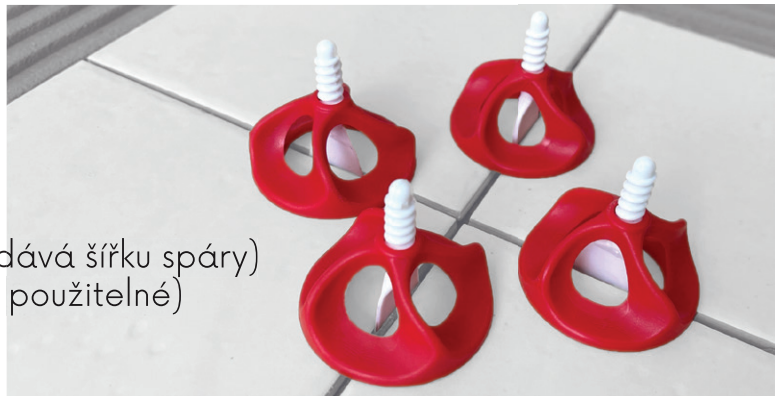

spony se při pokládce umístí pod dlaždice a díky své tloušťce umožní dodržení zvolené šířky spáry

tlakem kleští vyrovná klín výškový rozdíl dlaždic a zafixuje je

po vytvrzení se horní část spony s klínem odstraní bílou gumovou paličičkou nebo ukopnutím

1,5mm

+

37174 · 400 + 200 ks

37175 · 50ks
37191 · 100ks
37176 · 400ks

37177

37178

37135

NIVELAČNÍ SYSTÉM ŠROUBOVACÍ

- pro přesnou pokládku dlažby a obkladů
- odstraní případný výškový rozdíl mezi pokládanými dlaždicemi ve spáře
- bez potřeby speciálního náradí

šroubovací nivelační systém obsahuje:

- distanční klipy různých tloušťek (šířka klipu udává šířku spáry)
- nivelační šroubovací kloboučky (opakovaně použitelné)

- klipy se při pokládce umístí pod dlaždice a díky své tloušťce umožní dodržení zvolené šířky spáry
- na každý klip se našroubuje nivelační klobouček

- utažením kloboučku se vyrovná výškový rozdíl dlaždic a dlaždice se zafixují
- po vytvrzení se horní část klipu s kloboučkem odstraní bílou gumovou palicí nebo ukopnutím