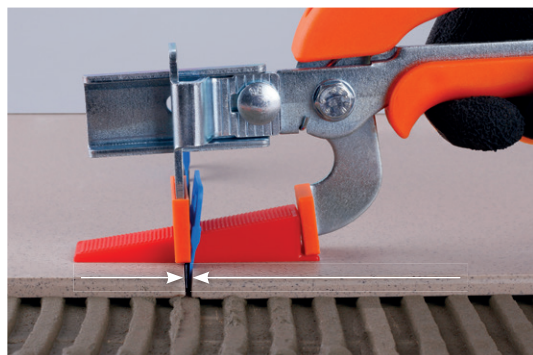

NIVELAČNÍ SYSTÉM KLÍNOVÝ

- pro přesnou pokládku dlažby a obkladů
- odstraní případný výškový rozdíl mezi pokládanými dlaždicemi ve spáře

klínový nivelační systém obsahuje:

- distanční spony různých tloušťek (šířka spony udává šířku spáry)
- nivelační klíny (opakovaně použitelné)
- kleště pro aplikaci (nastavitelné)

spony se při pokládce umístí pod dlaždice a díky své tloušťce umožní dodržení zvolené šířky spáry

tlakem kleští vyrovná klín výškový rozdíl dlaždic a zafixuje je

po vytvrzení se horní část spony s klínem odstraní bílou gumovou paličičkou nebo ukopnutím

- pro přesnou pokládku dlažby a obkladů
- odstraní případný výškový rozdíl mezi pokládanými dlaždicemi ve spáře
- bez potřeby speciálního náradí

šroubovací nivelační systém obsahuje:

- distanční klipy různých tloušťek (šířka klipu udává šířku spáry)
- nivelační šroubovací kloboučky (opakovaně použitelné)

- klipy se při pokládce umístí pod dlaždice a díky své tloušťce umožní dodržení zvolené šířky spáry
- na každý klip se našroubuje nivelační klobouček

- utažením kloboučku se vyrovná výškový rozdíl dlaždic a dlaždice se zafixují
- po vytvrzení se horní část klipu s kloboučkem odstraní bílou gumovou palicí nebo ukopnutím