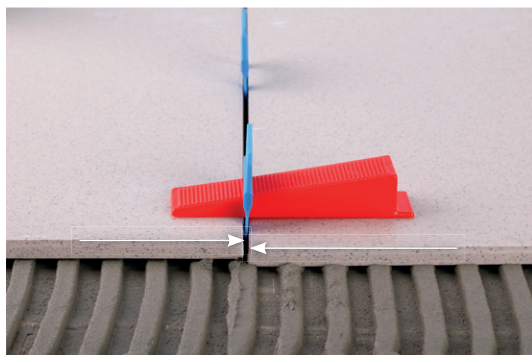

NIVELAČNÍ SYSTÉM KLÍNOVÝ

- pro přesnou pokládku dlažby a obkladů
- odstraní případný výškový rozdíl mezi pokládanými dlaždicemi ve spáře

klínový nivelační systém obsahuje:

- distanční spony různých tloušťek (šířka spony udává šířku spáry)
- nivelační klíny (opakovaně použitelné)
- kleště pro aplikaci (nastavitelné)

spony se při pokládce umístí pod dlaždice a díky své tloušťce umožní dodržení zvolené šířky spáry

tlakem kleští vyrovná klín výškový rozdíl dlaždic a zafixuje je

po vytvrzení se horní část spony s klínem odstraní bílou gumovou paličičkou nebo ukopnutím

- pro přesnou pokládku dlažby a obkladů
- odstraní případný výškový rozdíl mezi pokládanými dlaždicemi ve spáře
- bez potřeby speciálního náradí

šroubovací nivelační systém obsahuje:

- distanční klipy různých tloušťek (šířka klipu udává šířku spáry)
- nivelační šroubovací kloboučky (opakovaně použitelné)

- klipy se při pokládce umístí pod dlaždice a díky své tloušťce umožní dodržení zvolené šířky spáry
- na každý klip se našroubuje nivelační klobouček

- utažením kloboučku se vyrovná výškový rozdíl dlaždic a dlaždice se zafixují
- po vytvrzení se horní část klipu s kloboučkem odstraní bílou gumovou palicí nebo ukopnutím