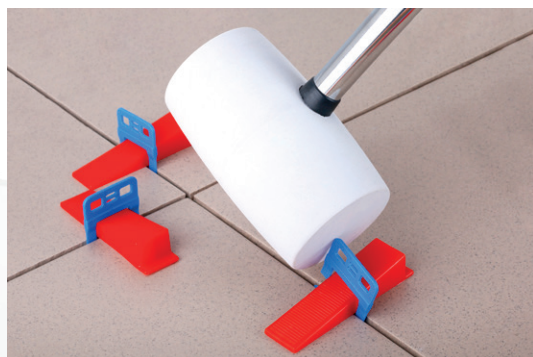

NIVELAČNÍ SYSTÉM KLÍNOVÝ

- pro přesnou pokládku dlažby a obkladů
- odstraní případný výškový rozdíl mezi pokládanými dlaždicemi ve spáře

klínový nivelační systém obsahuje:

- distanční spony různých tloušťek (šířka spony udává šířku spáry)
- nivelační klíny (opakovaně použitelné)
- kleště pro aplikaci (nastavitelné)

spony se při pokládce umístí pod dlaždice a díky své tloušťce umožní dodržení zvolené šířky spáry

tlakem kleští vyrovná klín výškový rozdíl dlaždic a zafixuje je

po vytvrzení se horní část spony s klínem odstraní bílou gumovou paličičkou nebo ukopnutím

- pro přesnou pokládku dlažby a obkladů
- odstraní případný výškový rozdíl mezi pokládanými dlaždicemi ve spáře
- bez potřeby speciálního náradí

šroubovací nivelační systém obsahuje:

- distanční klipy různých tloušťek (šířka klipu udává šířku spáry)
- nivelační šroubovací kloboučky (opakovaně použitelné)

- klipy se při pokládce umístí pod dlaždice a díky své tloušťce umožní dodržení zvolené šířky spáry
- na každý klip se našroubuje nivelační klobouček

- utažením kloboučku se vyrovná výškový rozdíl dlaždic a dlaždice se zafixují
- po vytvrzení se horní část klipu s kloboučkem odstraní bílou gumovou palicí nebo ukopnutím