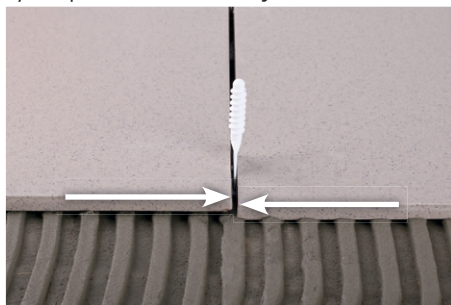

spony se při pokládce umístí pod dlaždice a díky své tloušťce umožní dodržení zvolené šířky spáry

tlakem kleští vyrovná klín výškový rozdíl dlaždic a zafixuje je

po vytvrzení se horní část spony s klínem odstraní bílou gumovou paličičkou nebo ukopnutím

1,5mm

+

37174 · 400 + 200 ks

37175 · 50ks
37191 · 100ks
37176 · 400ks

37177

37178

37135

NIVELAČNÍ SYSTÉM ŠROUBOVACÍ

- pro přesnou pokládku dlažby a obkladů
- odstraní případný výškový rozdíl mezi pokládanými dlaždicemi ve spáře
- bez potřeby speciálního náradí

šroubovací nivelační systém obsahuje:

- distanční klipy různých tloušťek (šířka klipu udává šířku spáry)
- nivelační šroubovací kloboučky (opakovaně použitelné)

- klipy se při pokládce umístí pod dlaždice a díky své tloušťce umožní dodržení zvolené šířky spáry
- na každý klip se našroubuje nivelační klobouček

- utažením kloboučku se vyrovná výškový rozdíl dlaždic a dlaždice se zafixují
- po vytvrzení se horní část klipu s kloboučkem odstraní bílou gumovou palicí nebo ukopnutím