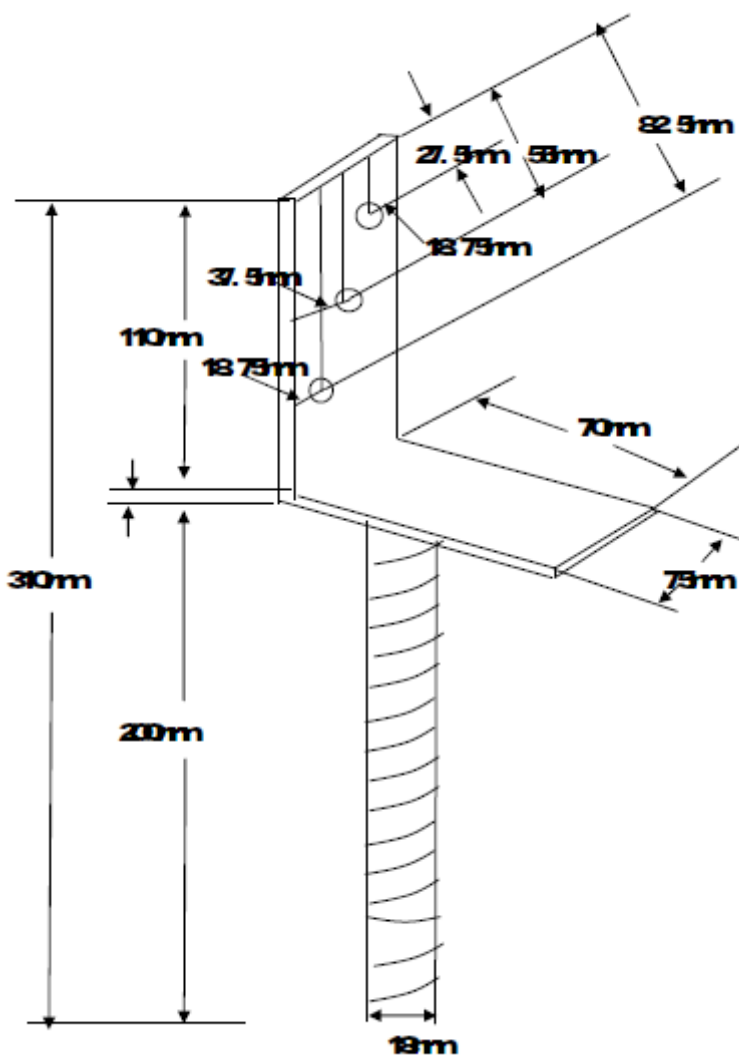

## TECHNICKÝ LIST

Číslo: 55436

Název výrobku: Patka sloupku

Technické parametry:

Číslo	Rozměr	Velikost závitové tyče	Tloušťka	Ø 3 otvorů
55436	70 x 75 x 110 mm	M18 x 200 mm	4 mm	10,5 mm

Dovozce: LEVIOR s.r.o.