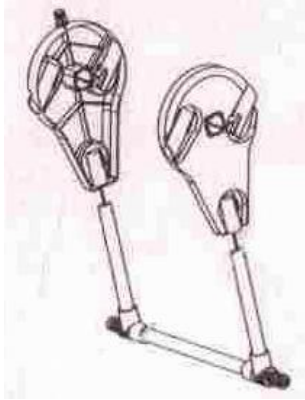

MONTÁŽNÍ NÁVOD:

Krok 1