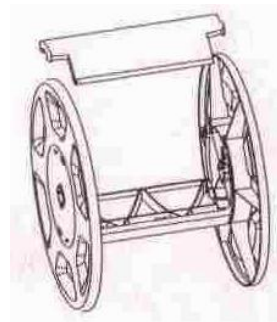

Krok 4

Krok 5

Krok 6

Krok 7

Krok 8