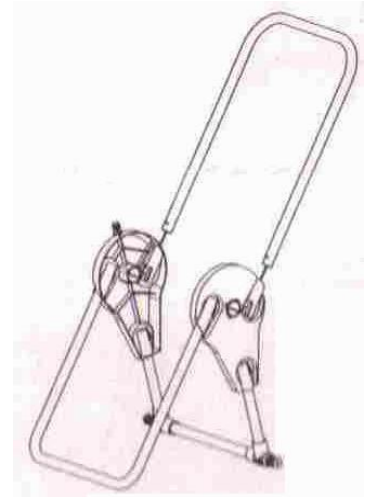

VOZÍK NA HADICI (45178)

Seznam součástek a montážní návod

SEZNAM SOUČÁSTEK:

<i>Popis</i>		<i>Množství</i>
Pravá strana rámu vozíku		1
Levá strana rámu vozíku		1
Kovová rukojeť – delší díl		1
Kovový „U“ podstavec – kratší díl		2
Stěna navijáku		2
Střední díl navijáku		2
Klika		1
Nástrčný set hadicové spojky		1
Adaptér rychlospojky		2

MONTÁŽNÍ NÁVOD:

Krok 1

Krok 2

Krok 3

Krok 4

Krok 5

Krok 6

Krok 7