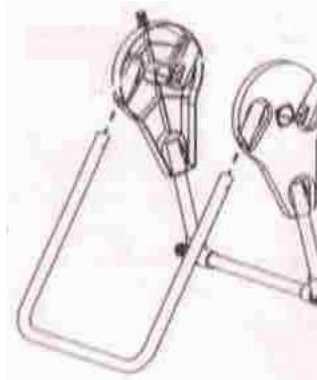

VOZÍK NA HADICI (45178)

Seznam součástek a montážní návod

SEZNAM SOUČÁSTEK:

<i>Popis</i>		<i>Množství</i>
Pravá strana rámu vozíku		1
Levá strana rámu vozíku		1
Kovová rukojeť – delší díl		1
Kovový „U“ podstavec – kratší díl		2
Stěna navijáku		2
Střední díl navijáku		2
Klika		1
Nástrčný set hadicové spojky		1
Adaptér rychlospojky		2

MONTÁŽNÍ NÁVOD:

Krok 1

Krok 2

Krok 3

Krok 4

Krok 5

Krok 6

Krok 7