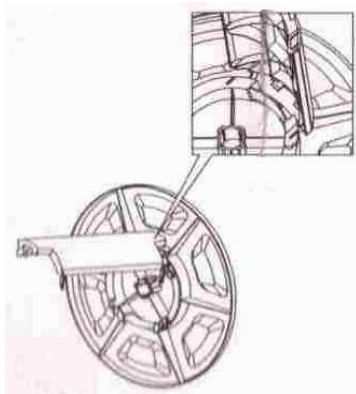

Krok 4

Krok 5

Krok 6

Krok 7

Krok 8